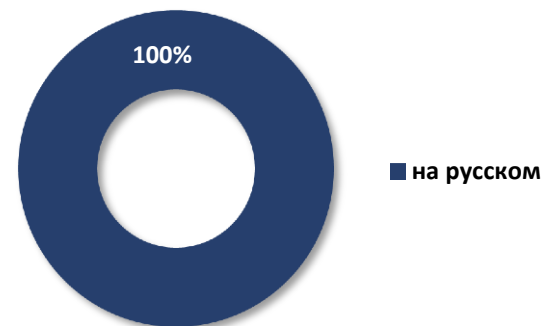

## РЕКЛАМА

**sold out**

Off Prime	Prime Time
4,7%	7,3%

Реклама СМИ - анонсы передач, собственные продукты канала

производство контента  
7:00 - 10:00 / 18:00 - 23:00

языки вещания программ  
7:00 - 10:00 / 18:00 - 23:00