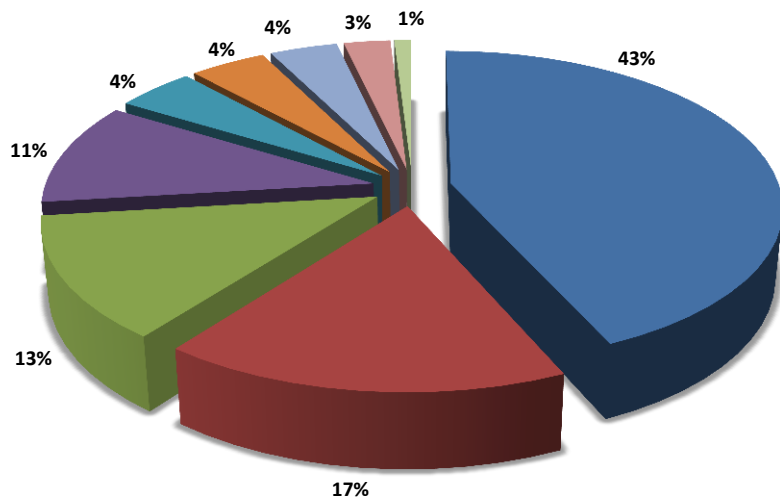

РЕКЛАМА

- Медицина и фармацевтика
- Сотовая связь
- Продукты питания
- Бытовая техника
- Чай, кофе
- Безалкогольные напитки
- Кондитерские изделия
- Рынок недвижимости/Стройматериалы
- Средства для гигиены

sold out

Off Prime	Prime Time
1,6%	6,5%