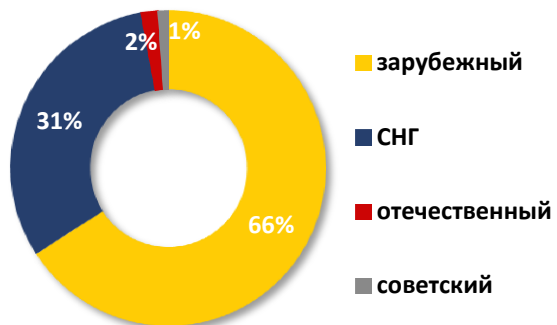

производство контента
7:00 - 10:00 / 18:00 - 23:00

языки вещания программ
7:00 - 10:00 / 18:00 - 23:00