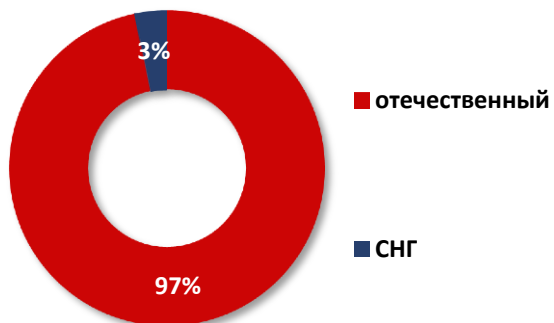

## РЕКЛАМА

**sold out**

Off Prime	Prime Time
7,7%	5,8%

Реклама СМИ - анонсы передач, собственные продукты канала

производство контента  
7:00 - 10:00 / 18:00 - 23:00

языки вещания программ  
7:00 - 10:00 / 18:00 - 23:00