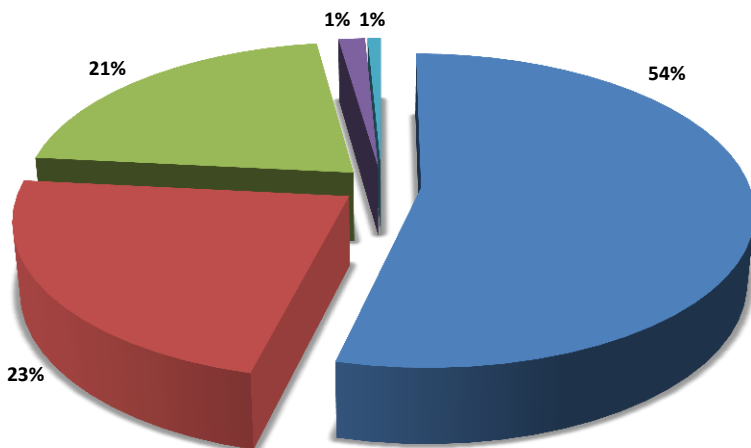

РЕКЛАМА

- Развлекательные заведения
- Реклама СМИ
- Бытовая техника
- Социальная реклама
- Средства для гигиены

sold out

Off Prime	Prime Time
1,5%	3,2%

Реклама СМИ - анонсы передач, собственные продукты канала