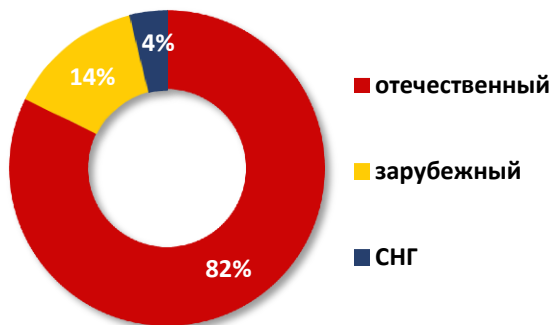

## РЕКЛАМА

**sold out**

Off Prime	Prime Time
6,7%	6,3%

Реклама СМИ - анонсы передач, собственные продукты канала

**производство контента**  
7:00 - 10:00 / 18:00 - 23:00

**языки вещания программ**  
7:00 - 10:00 / 18:00 - 23:00