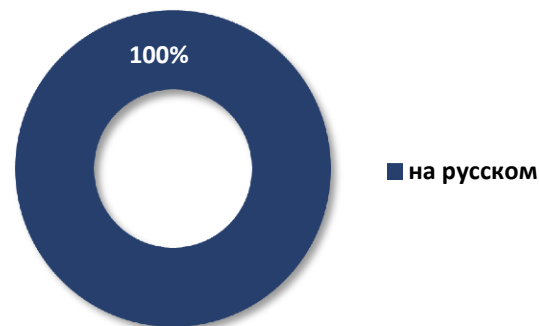

## РЕКЛАМА

**sold out**

Off Prime	Prime Time
2,3%	6,9%

Реклама СМИ - анонсы передач, собственные продукты канала

производство контента  
7:00 - 10:00 / 18:00 - 23:00

языки вещания программ  
7:00 - 10:00 / 18:00 - 23:00