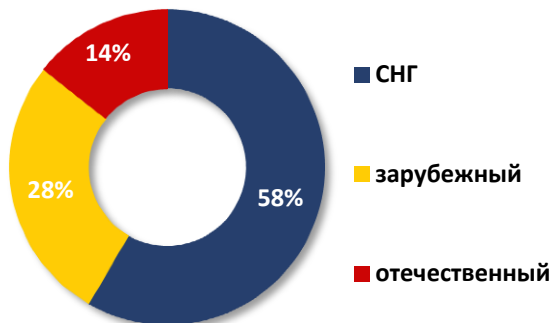

## РЕКЛАМА

**sold out**

Off Prime	Prime Time
2,5%	6,0%

Реклама СМИ - анонсы передач, собственные продукты канала

производство контента  
7:00 - 10:00 / 18:00 - 23:00

языки вещания программ  
7:00 - 10:00 / 18:00 - 23:00