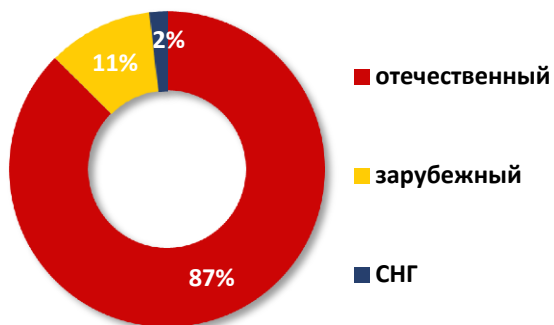

производство контента
7:00 - 10:00 / 18:00 - 23:00