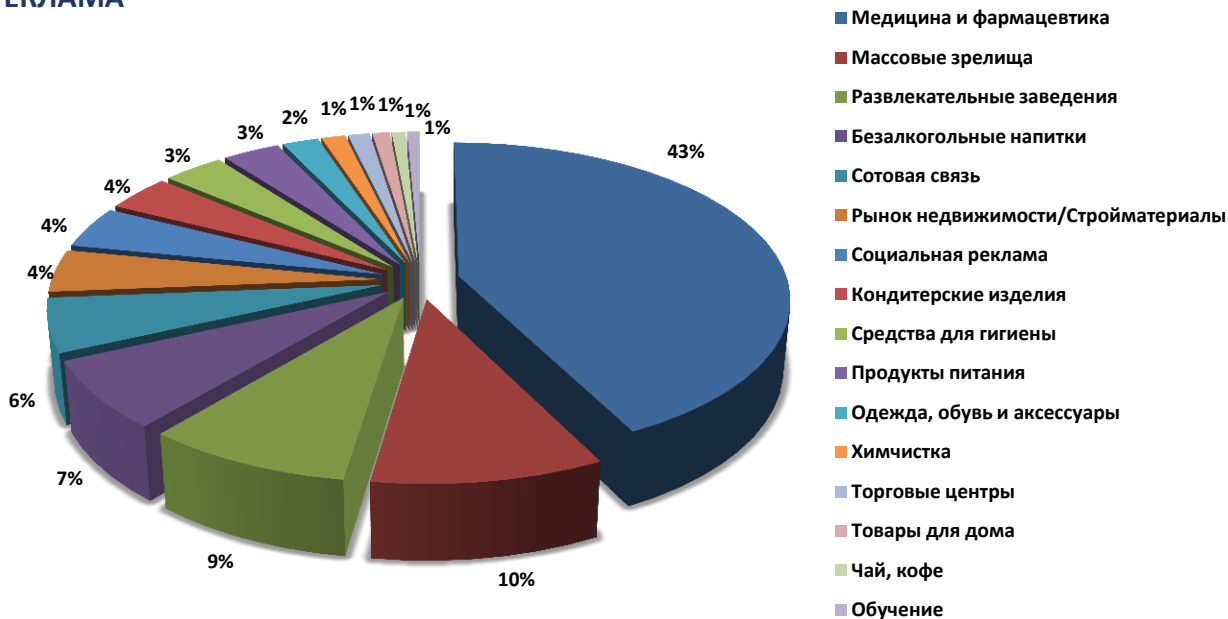

РЕКЛАМА

sold out

Off Prime	Prime Time
5,2%	19,7%