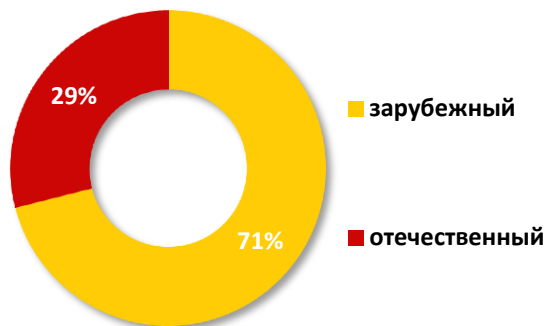

## РЕКЛАМА

**sold out**

Off Prime	Prime Time
5,2%	7,2%

Реклама СМИ - анонсы передач, собственные продукты канала

производство контента  
7:00 - 10:00 / 18:00 - 23:00

языки вещания программ  
7:00 - 10:00 / 18:00 - 23:00