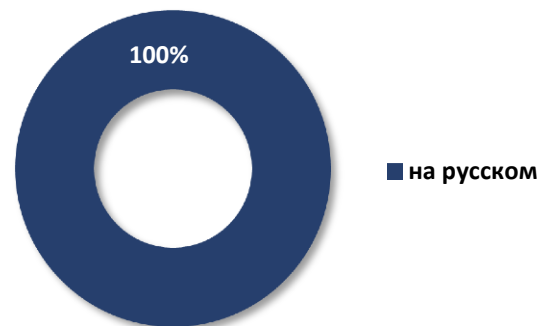

## РЕКЛАМА

**sold out**

Off Prime	Prime Time
2,5%	6,0%

Реклама СМИ - анонсы передач, собственные продукты канала

производство контента  
7:00 - 10:00 / 18:00 - 23:00

языки вещания программ  
7:00 - 10:00 / 18:00 - 23:00