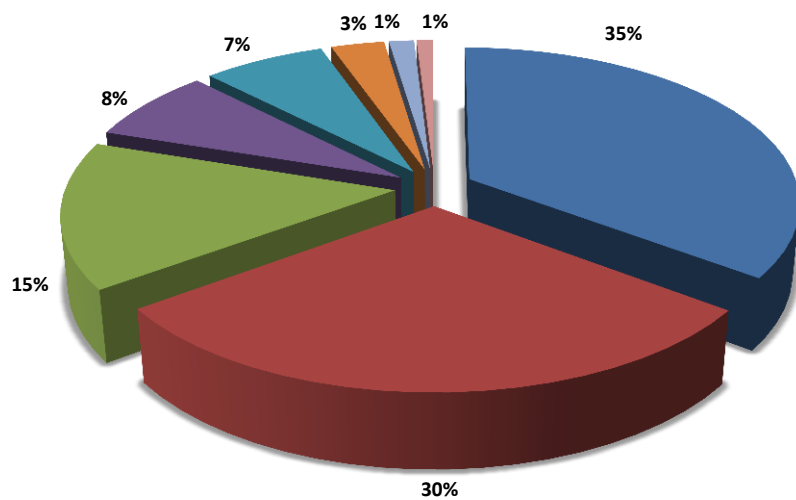

**sold out**

Off Prime	Prime Time
1,6%	6,5%

**производство контента**  
7:00 - 10:00 / 18:00 - 23:00

**языки вещания программ**  
7:00 - 10:00 / 18:00 - 23:00

**РЕКЛАМА**

- Медицина и фармацевтика
- Сотовая связь
- Безалкогольные напитки
- Услуги банков
- Чай, кофе
- Массовые зрелища
- Ювелирные изделия
- Бытовая техника