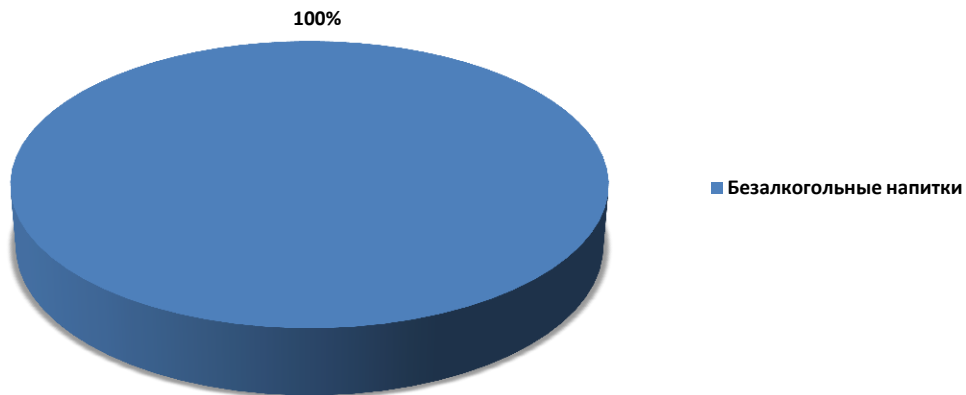

РЕКЛАМА

sold out

Off Prime	Prime Time
0,1%	0,3%