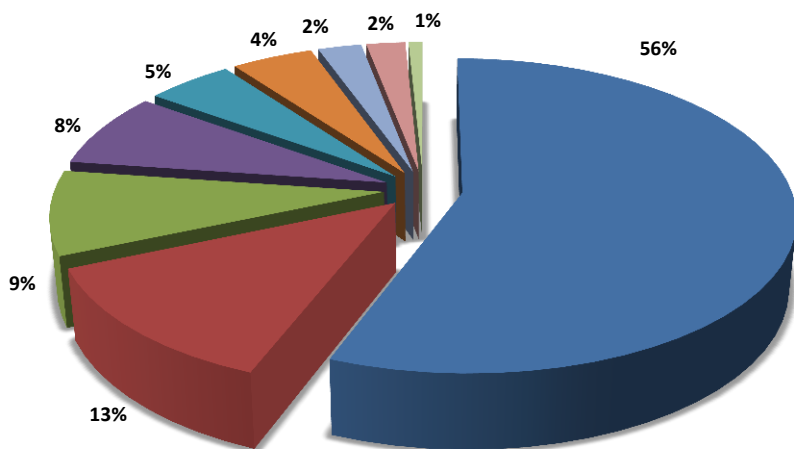

РЕКЛАМА

- Реклама СМИ
- Безалкогольные напитки
- Бытовая техника
- Социальная реклама
- Массовые зрелища
- Медицина и фармацевтика
- Продукты питания
- Сотовая связь
- Туризм/Авиакасса

sold out

Off Prime	Prime Time
3,3%	5,4%

Реклама СМИ - анонсы передач, собственные продукты канала