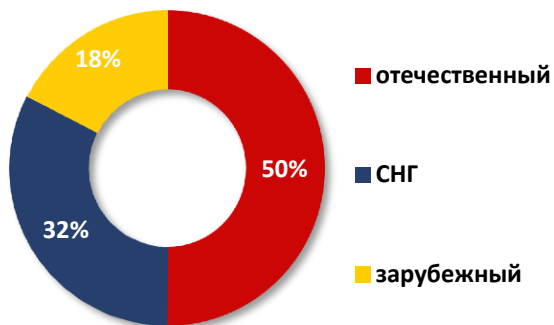

производство контента
7:00 - 10:00 / 18:00 - 23:00