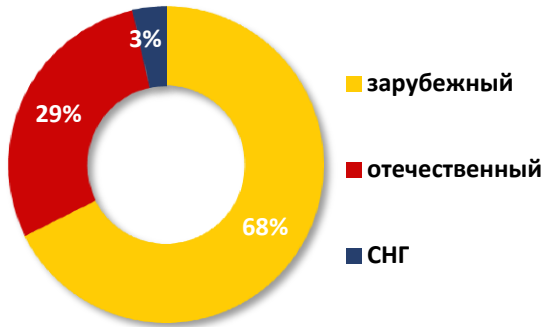

## РЕКЛАМА

**sold out**

Off Prime	Prime Time
5,9%	11,2%

Реклама СМИ - анонсы передач, собственные продукты канала

производство контента  
7:00 - 10:00 / 18:00 - 23:00

языки вещания программ  
7:00 - 10:00 / 18:00 - 23:00