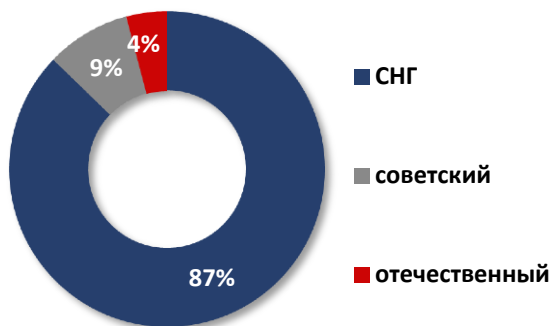

## РЕКЛАМА

**sold out**

Off Prime	Prime Time
2,3%	6,9%

Реклама СМИ - анонсы передач, собственные продукты канала

производство контента  
7:00 - 10:00 / 18:00 - 23:00

языки вещания программ  
7:00 - 10:00 / 18:00 - 23:00