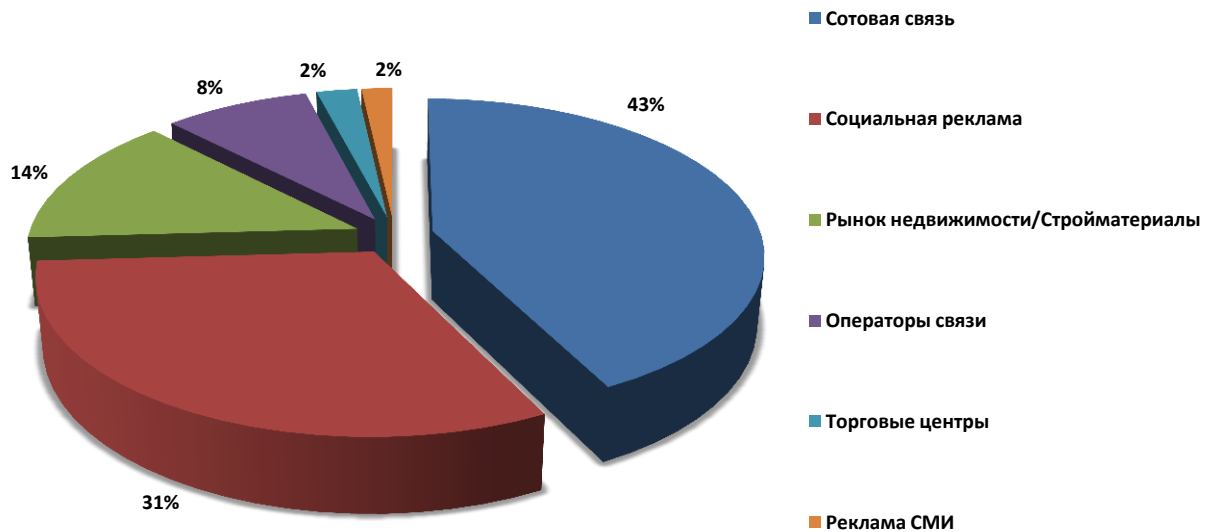

РЕКЛАМА

sold out

Off Prime	Prime Time
0,9%	2,6%

Реклама СМИ - анонсы передач, собственные продукты канала