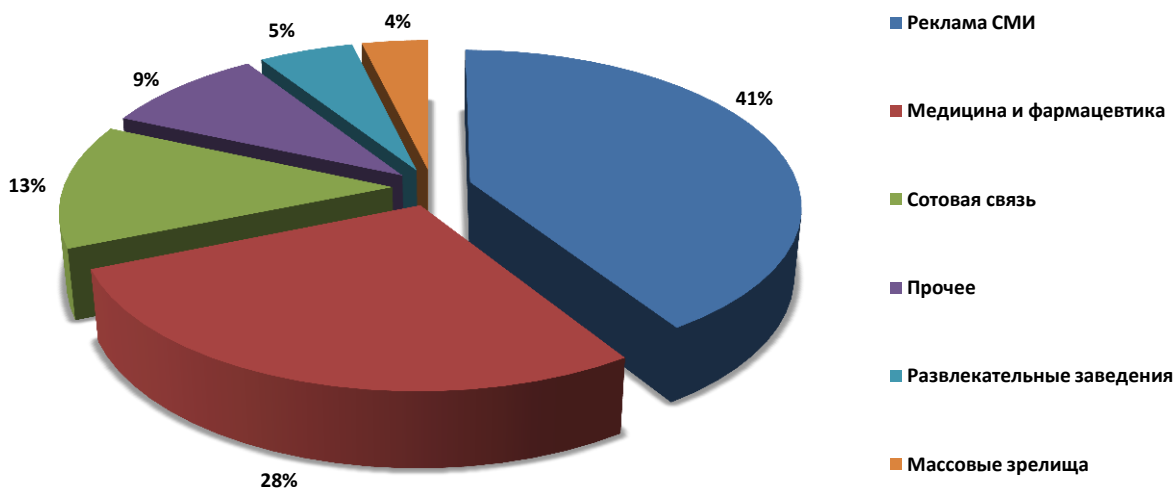

РЕКЛАМА

sold out

Off Prime	Prime Time
2,3%	6,9%

Реклама СМИ - анонсы передач, собственные продукты канала