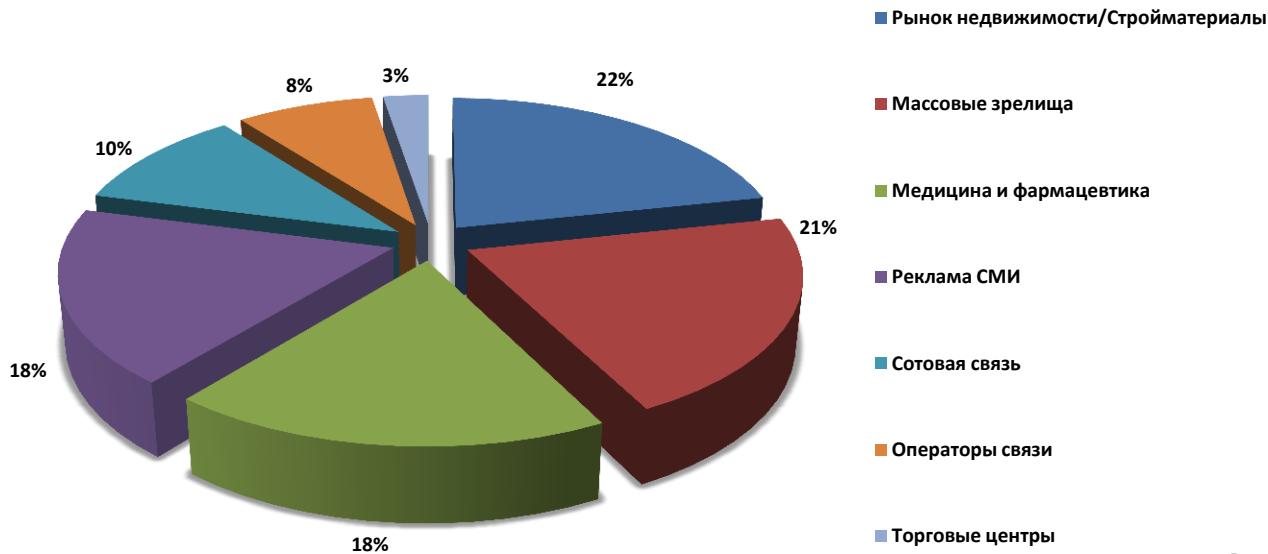

РЕКЛАМА

sold out

Off Prime	Prime Time
0,6%	2,8%

Реклама СМИ - анонсы передач, собственные продукты канала