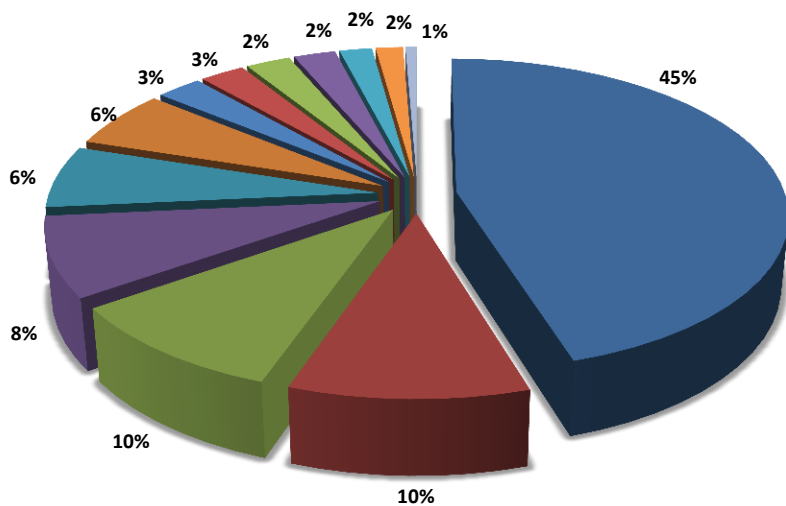

РЕКЛАМА

- Медицина и фармацевтика
- Рынок недвижимости/Стройматериалы
- Развлекательные заведения
- Социальная реклама
- Сотовая связь
- Торговые центры
- Кондитерские изделия
- Реклама СМИ
- Прочее
- Одежда, обувь и аксессуары
- Бытовая техника
- Операторы связи
- Услуги банков

sold out

Off Prime	Prime Time
4,8%	16,1%

Реклама СМИ - анонсы передач, собственные продукты канала