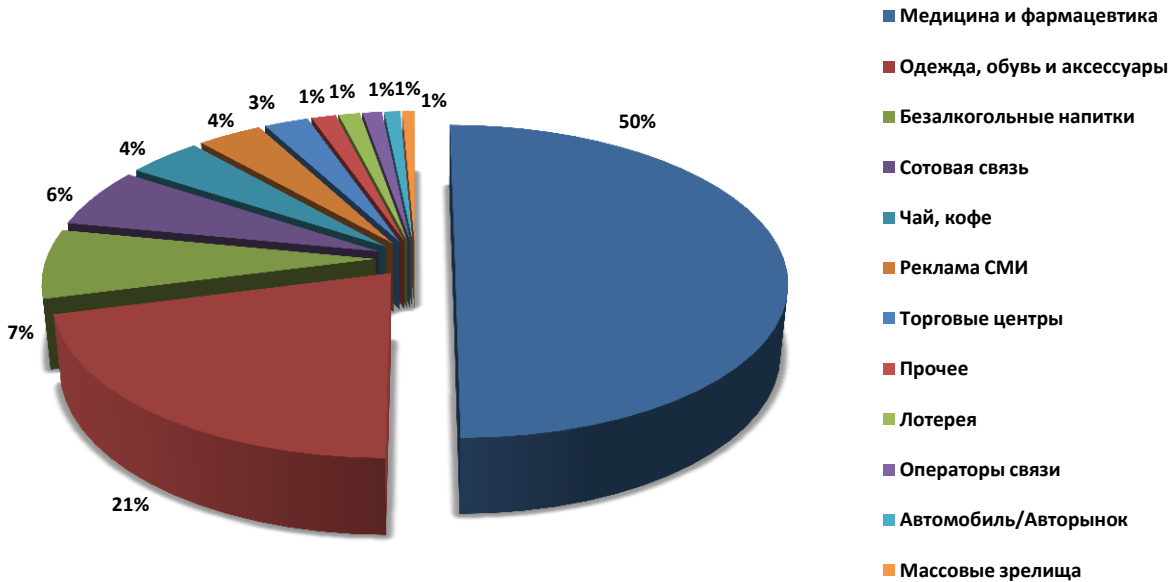

РЕКЛАМА

sold out

Off Prime	Prime Time
5,2%	7,2%

Реклама СМИ - анонсы передач, собственные продукты канала