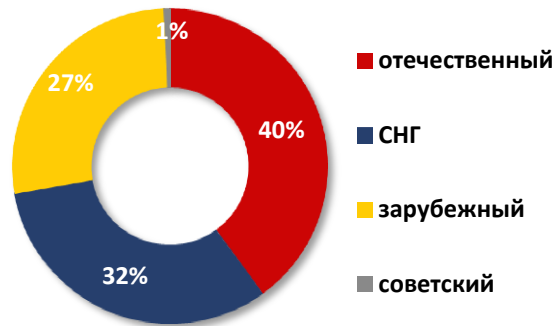

производство контента