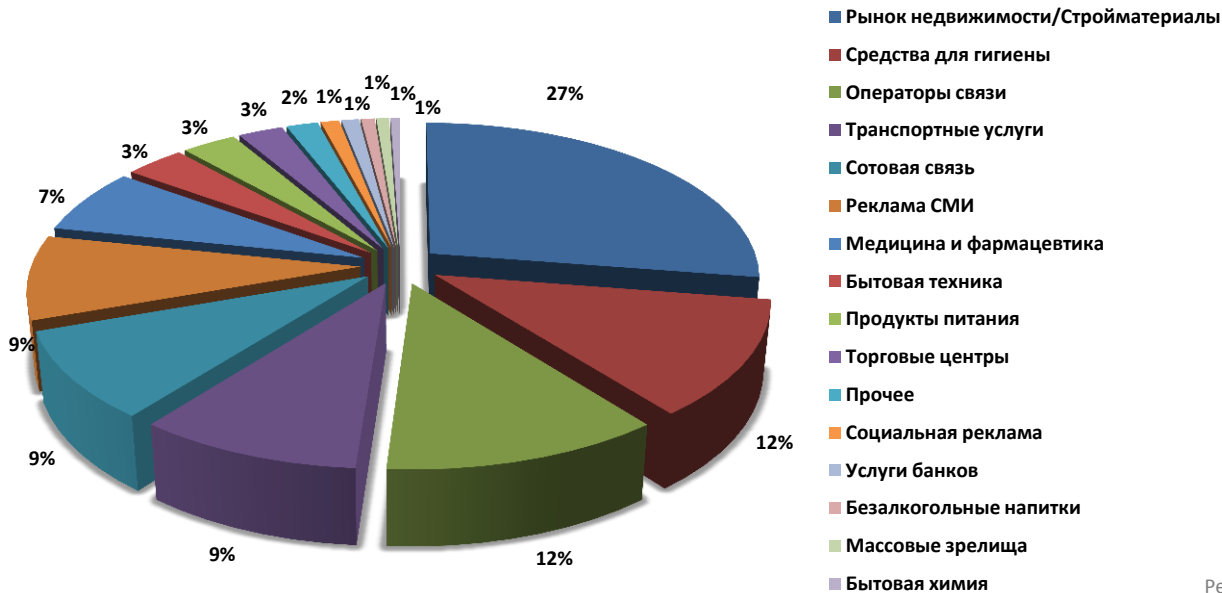

РЕКЛАМА

sold out

Off Prime	Prime Time
9,4%	10,9%

Реклама СМИ - анонсы передач, собственные продукты канала