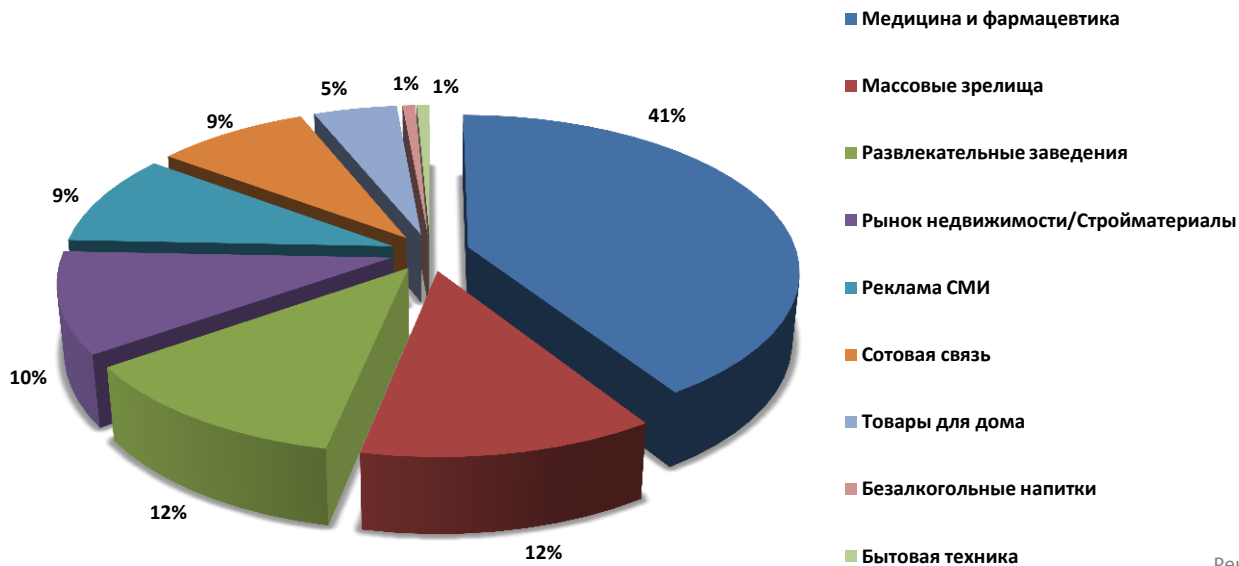

РЕКЛАМА

sold out

Off Prime	Prime Time
3,3%	6,4%

Реклама СМИ - анонсы передач, собственные продукты канала