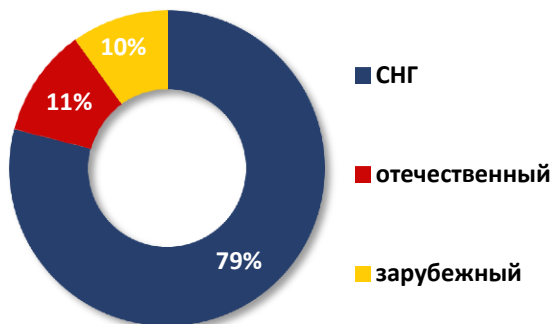

## РЕКЛАМА

**sold out**

Off Prime	Prime Time
4,7%	7,3%

Реклама СМИ - анонсы передач, собственные продукты канала

производство контента  
7:00 - 10:00 / 18:00 - 23:00

языки вещания программ  
7:00 - 10:00 / 18:00 - 23:00