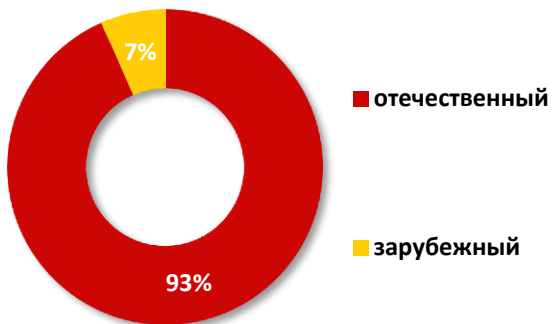

производство контента
7:00 - 10:00 / 18:00 - 23:00