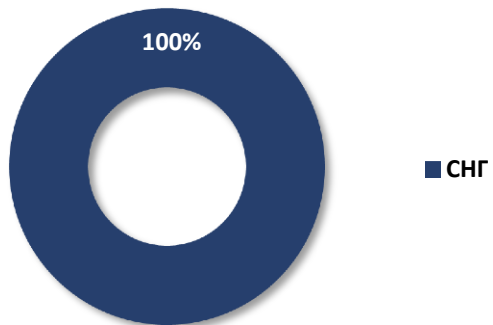

## РЕКЛАМА

**sold out**

Off Prime	Prime Time
9,4%	10,9%

Реклама СМИ - анонсы передач, собственные продукты канала

производство контента  
7:00 - 10:00 / 18:00 - 23:00

языки вещания программ  
7:00 - 10:00 / 18:00 - 23:00