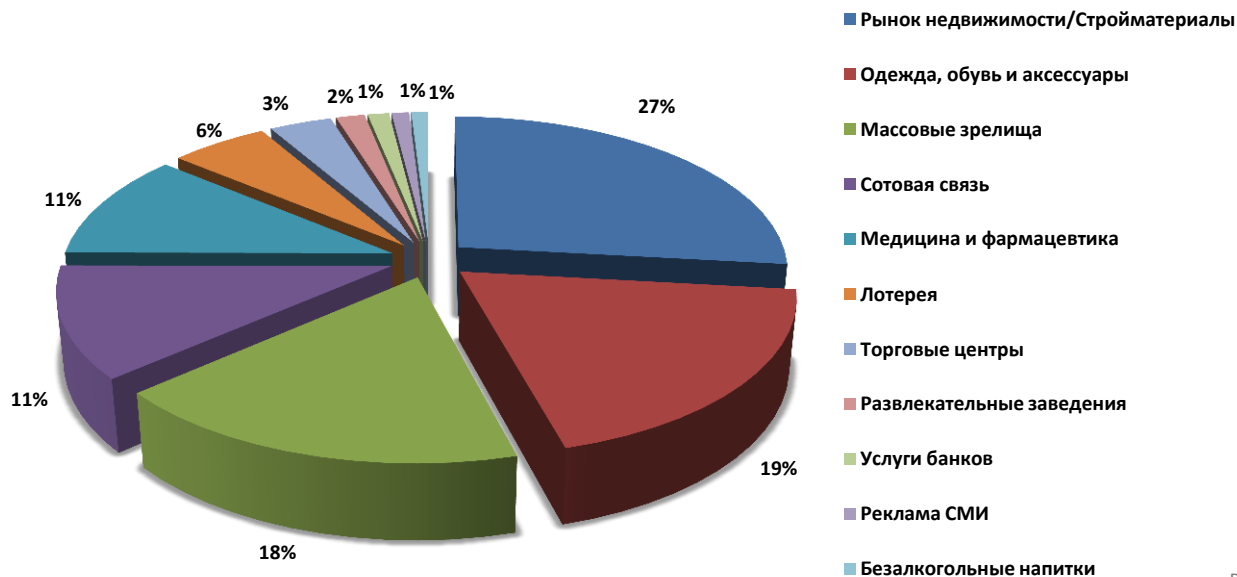

РЕКЛАМА

sold out

Off Prime	Prime Time
2,5%	6,0%

Реклама СМИ - анонсы передач, собственные продукты канала