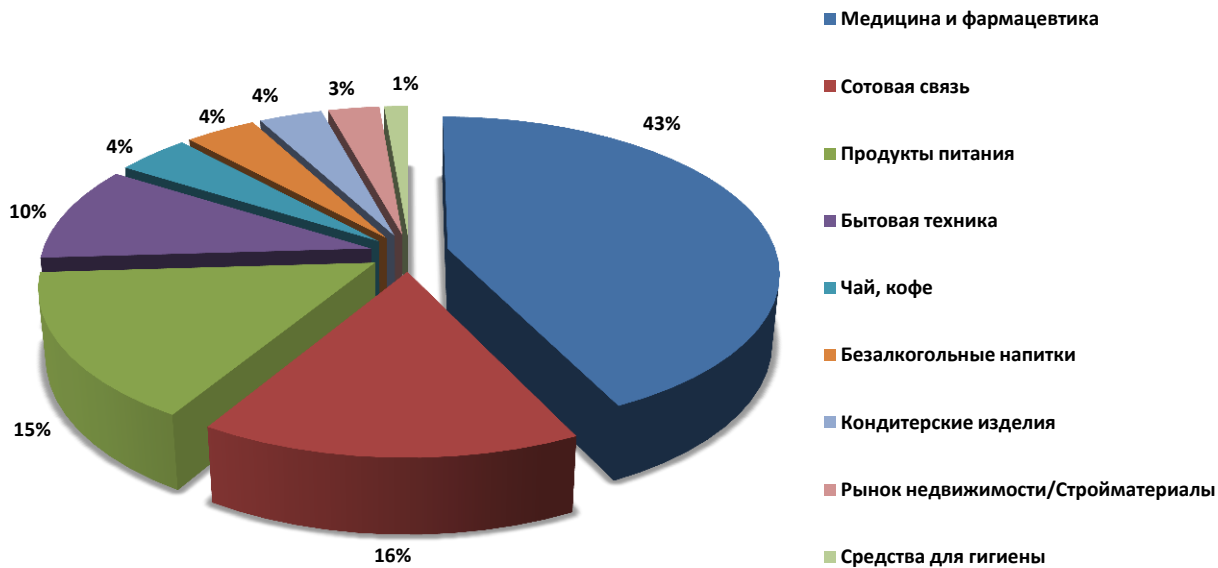

РЕКЛАМА

sold out

Off Prime	Prime Time
1,6%	7,2%