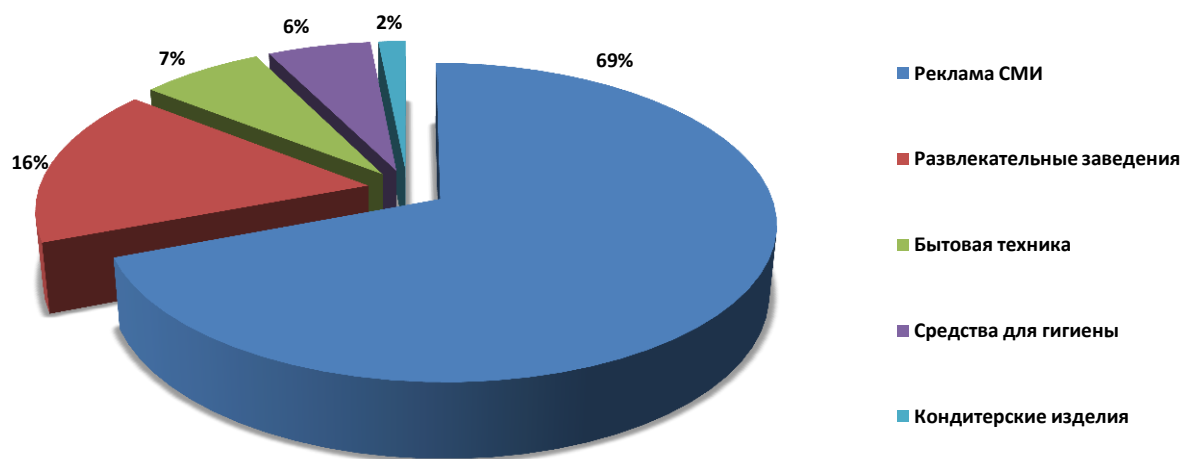

РЕКЛАМА

sold out

Off Prime	Prime Time
6,7%	6,3%

Реклама СМИ - анонсы передач, собственные продукты канала