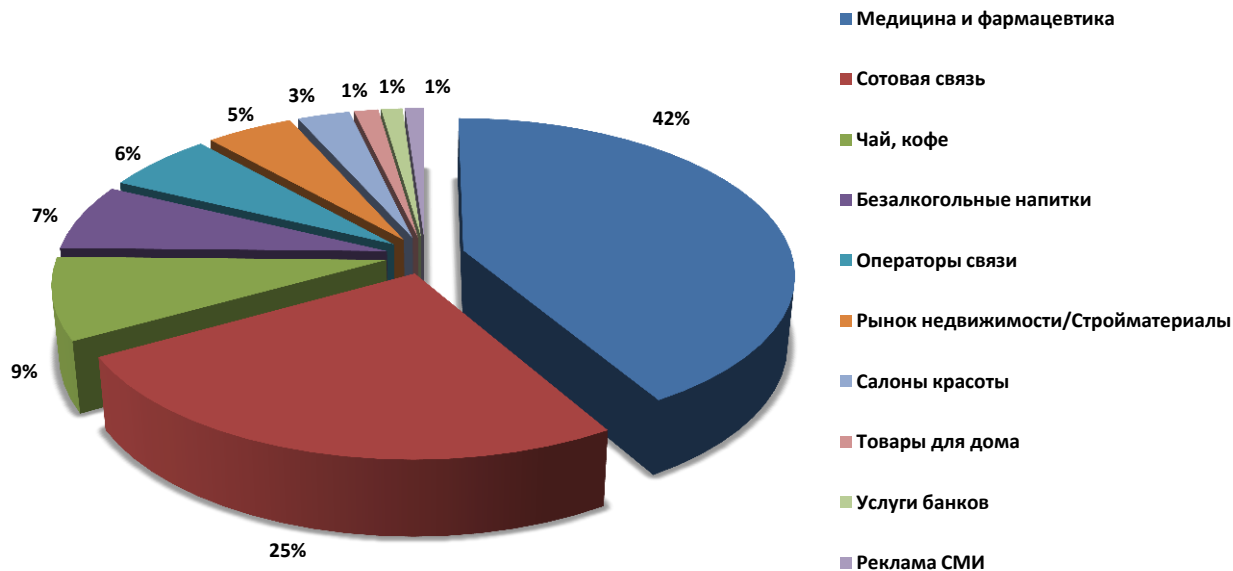

РЕКЛАМА

sold out

Off Prime	Prime Time
5,9%	11,2%

Реклама СМИ - анонсы передач, собственные продукты канала