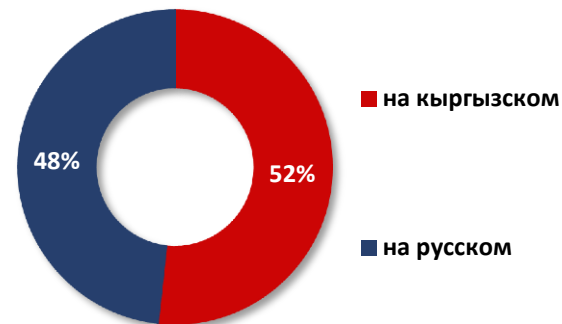

производство контента
7:00 - 10:00 / 18:00 - 23:00

РЕКЛАМА

sold out

Off Prime	Prime Time
4,7%	7,3%

Реклама СМИ - анонсы передач, собственные продукты канала