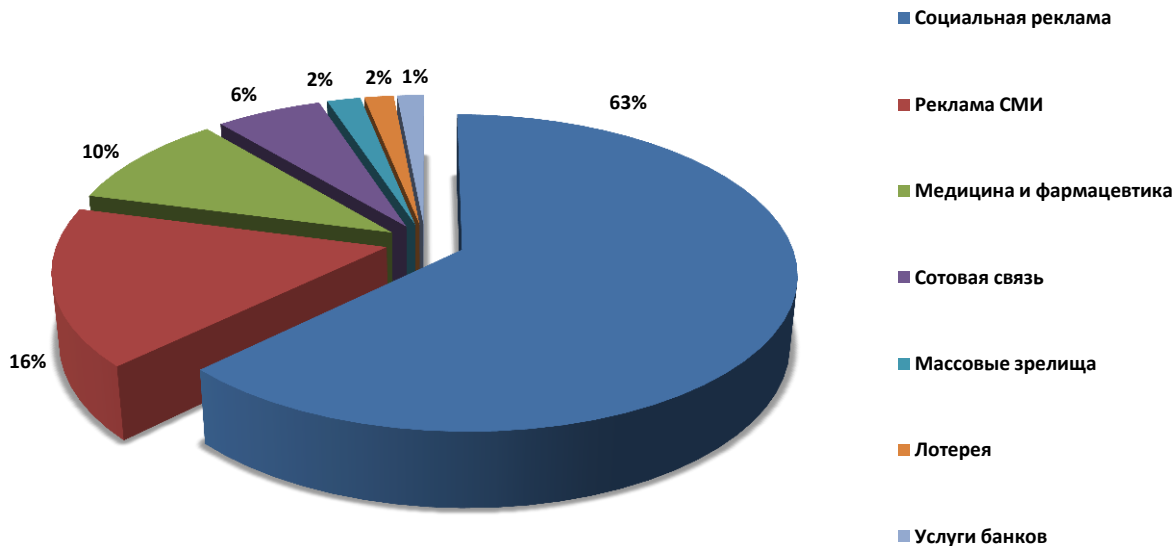

РЕКЛАМА

sold out

Off Prime	Prime Time
4,8%	5,9%

Реклама СМИ - анонсы передач, собственные продукты канала