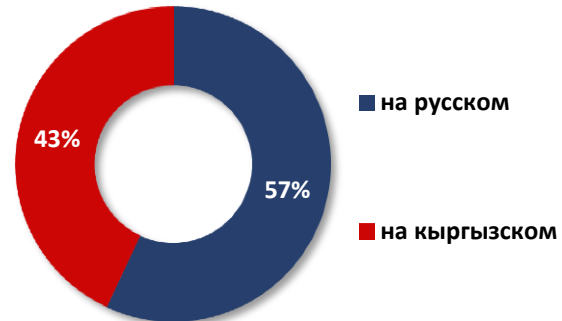

## РЕКЛАМА

**sold out**

Off Prime	Prime Time
6,7%	6,3%

Реклама СМИ - анонсы передач, собственные продукты канала

**производство контента**  
7:00 - 10:00 / 18:00 - 23:00

**языки вещания программ**  
7:00 - 10:00 / 18:00 - 23:00