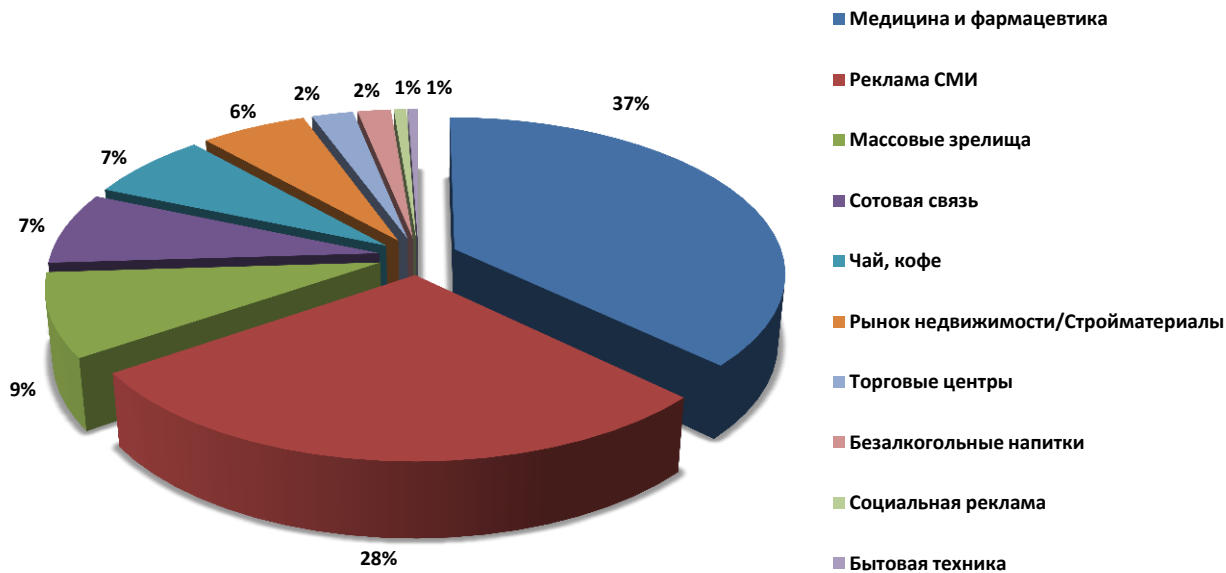

РЕКЛАМА

sold out

Off Prime	Prime Time
4,7%	7,3%

Реклама СМИ - анонсы передач, собственные продукты канала