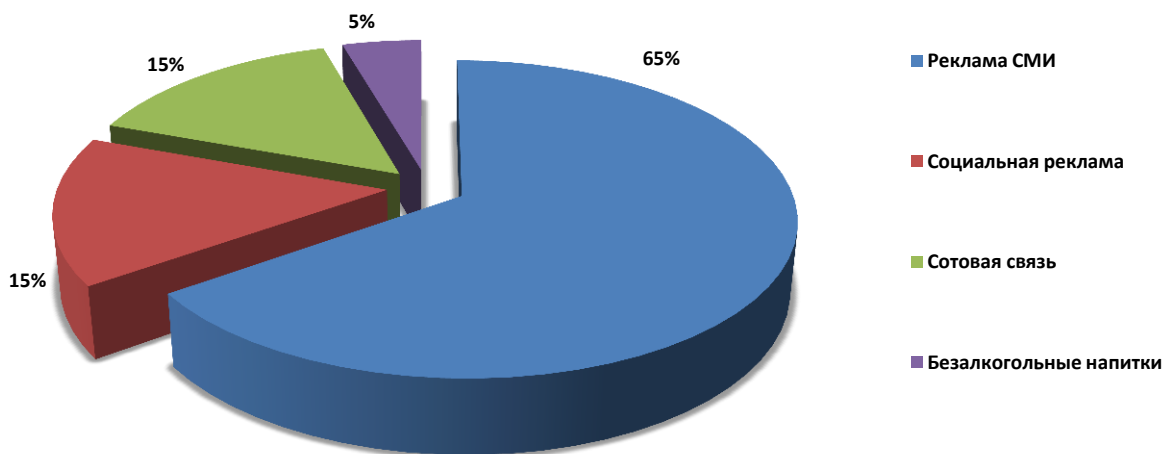

РЕКЛАМА

sold out

Off Prime	Prime Time
7,7%	5,8%

Реклама СМИ - анонсы передач, собственные продукты канала