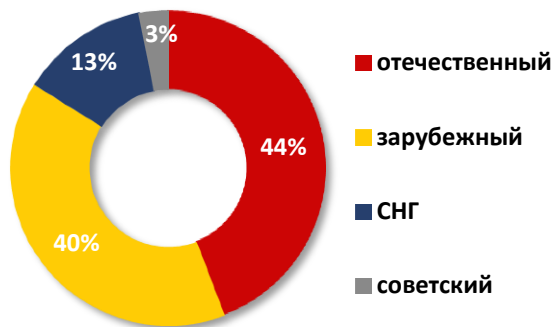

## РЕКЛАМА

**sold out**

Off Prime	Prime Time
0,9%	2,6%

Реклама СМИ - анонсы передач, собственные продукты канала

производство контента  
7:00 - 10:00 / 18:00 - 23:00

языки вещания программ  
7:00 - 10:00 / 18:00 - 23:00