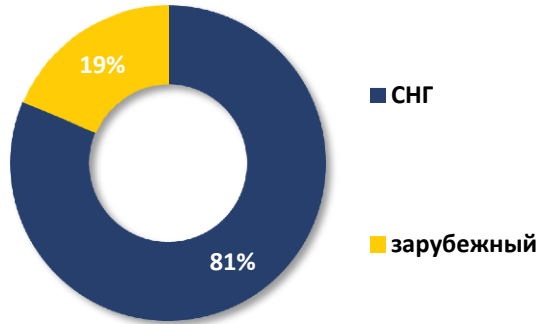

производство контента
7:00 - 10:00 / 18:00 - 23:00