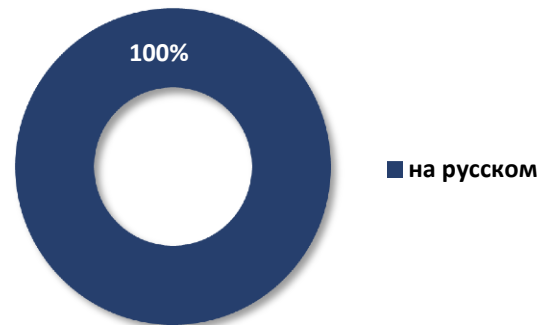

## РЕКЛАМА

**sold out**

Off Prime	Prime Time
9,4%	10,9%

Реклама СМИ - анонсы передач, собственные продукты канала

производство контента  
7:00 - 10:00 / 18:00 - 23:00

языки вещания программ  
7:00 - 10:00 / 18:00 - 23:00