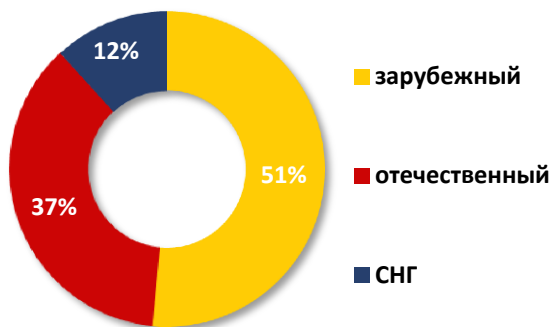

## РЕКЛАМА

**sold out**

Off Prime	Prime Time
4,8%	5,9%

Реклама СМИ - анонсы передач, собственные продукты канала

**производство контента**  
7:00 - 10:00 / 18:00 - 23:00

**языки вещания программ**  
7:00 - 10:00 / 18:00 - 23:00