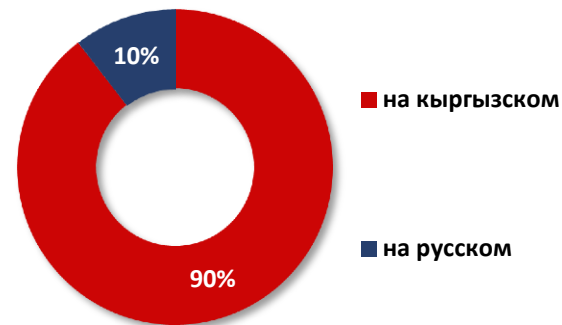

## РЕКЛАМА

**sold out**

Off Prime	Prime Time
7,7%	5,8%

Реклама СМИ - анонсы передач, собственные продукты канала

производство контента  
7:00 - 10:00 / 18:00 - 23:00

языки вещания программ  
7:00 - 10:00 / 18:00 - 23:00