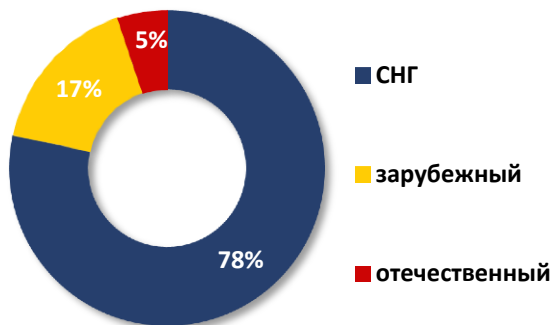

РЕКЛАМА

sold out

Off Prime	Prime Time
1,6%	7,2%