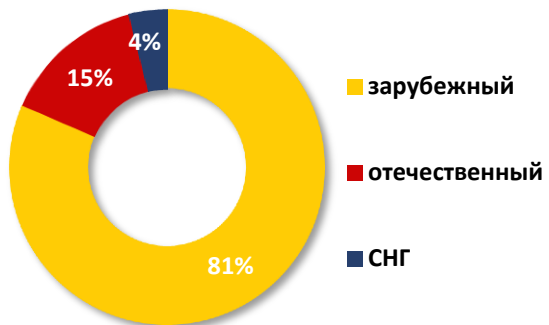

## РЕКЛАМА

**sold out**

Off Prime	Prime Time
3,3%	6,4%

Реклама СМИ - анонсы передач, собственные продукты канала

**производство контента**  
7:00 - 10:00 / 18:00 - 23:00

**языки вещания программ**  
7:00 - 10:00 / 18:00 - 23:00