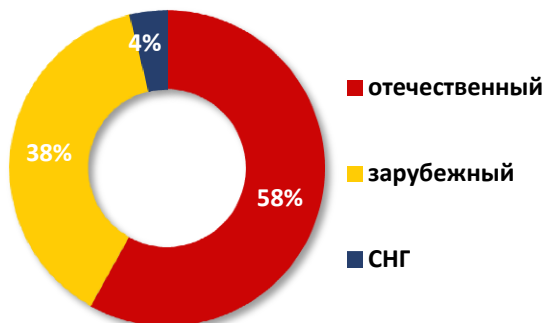

## РЕКЛАМА

**sold out**

Off Prime	Prime Time
0,6%	2,8%

Реклама СМИ - анонсы передач, собственные продукты канала

производство контента  
7:00 - 10:00 / 18:00 - 23:00

языки вещания программ  
7:00 - 10:00 / 18:00 - 23:00