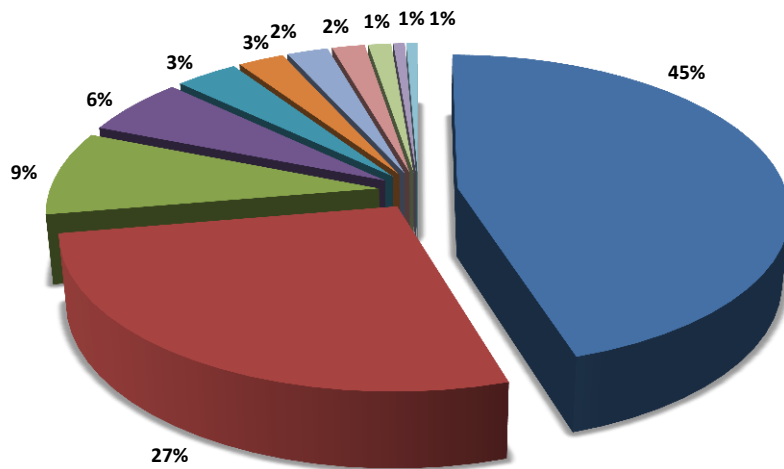

РЕКЛАМА

- Реклама СМИ
- Социальная реклама
- Медицина и фармацевтика
- Продукты питания
- Сотовая связь
- Массовые зрелища
- Безалкогольные напитки
- Услуги банков
- Кондитерские изделия
- Транспортные услуги
- Туризм/Авиакассы

sold out

Off Prime	Prime Time
2,8%	8,6%

Реклама СМИ - анонсы передач, собственные продукты канала